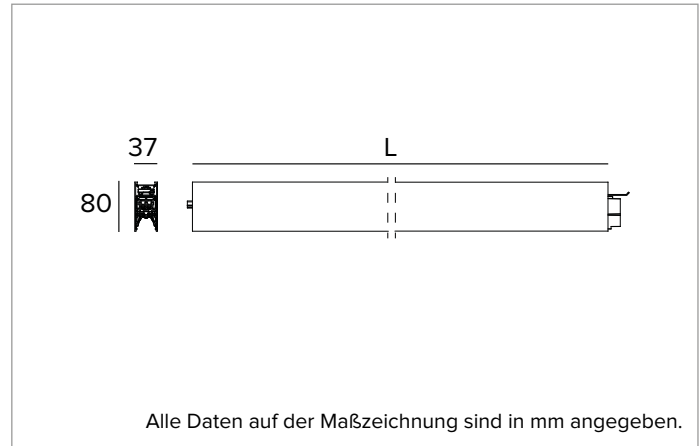

T001BZ840D2PW | LOGICO EASY System 37 - OPAL LED-Leuchte für Decken- oder Pendelsystemmontage. Linearmodul

	4000K	H(m)	D1(m)	D2(m)	E _{max} (lx)		
	Ra80		113°	113°			
Fixture Power	46W	1	3.00	3.01	647		
Source Flux	4065lm	2	6.00	6.03	162		
Fixture Flux	4065lm	3	9.00	9.04	72		
Efficacy	88lm/W	4	12.00	12.06	40		
6000843	I _{max} =198cd/klm	I _{max}	805cd	5	15.01	15.07	26